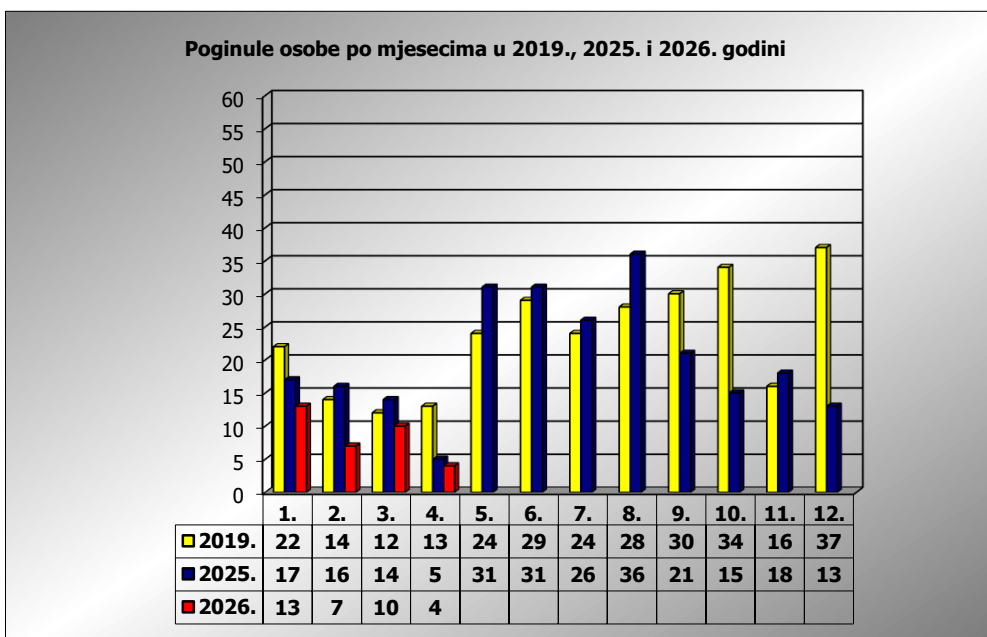

**PRIKAZ POGINULIH OSOBA U PROMETNIM NESREĆAMA U 2026. GODINI U REPUBLICI HRVATSKOJ PO MJESECIMA**  
(usporedba s **2019.\*** i 2025. godinom)

mjesec	poginuli			2026./2019.		2026./2025.	
	2019. g.	2025. g.	2026. g.				
siječanj	22	17	13	-40,9%	-9	-23,5%	-4
veljača	14	16	7	-50,0%	-7	-56,3%	-9
ožujak	12	14	10	-16,7%	-2	-28,6%	-4
travanj	13	5	4	-69,2%	-9	-20,0%	-1
svibanj	24	31					
lipanj	29	31					
srpanj	24	26					
kolovoz	28	36					
rujan	30	21					
listopad	34	15					
studenj	16	18					
prosinac	37	13					

<b>I-III</b>	<b>48</b>	<b>47</b>	<b>30</b>	<b>-37,5%</b>	<b>-18</b>	<b>-36,2%</b>	<b>-17</b>
<b>I-IV</b>	<b>61</b>	<b>52</b>	<b>34</b>	<b>-44,3%</b>	<b>-27</b>	<b>-34,6%</b>	<b>-18</b>

\* Referentna godina Nacionalnog plana sigurnosti cestovnog prometa RH za razdoblje od 2021. do 2030.

IV. mjesec - podaci s danom 14.04.2019., 2025. i 2026.